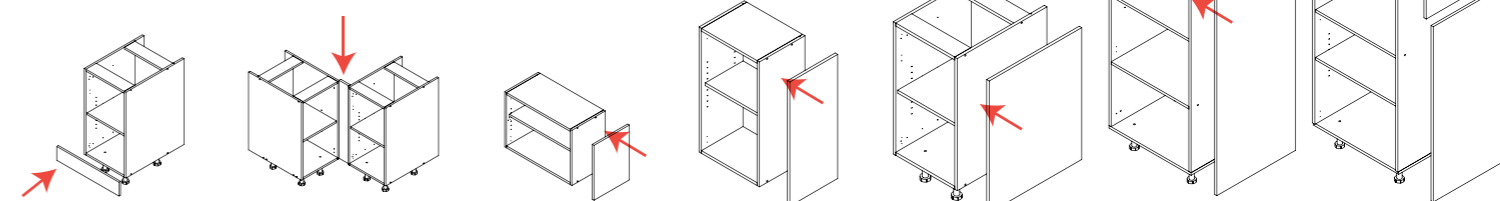

### DESCRIPTIF DE LA COMBINAISON :

**1 et 2**- 2 éléments hauts sur hotte 80 cm  
+ 2 façades + 2 kits charnières + 4 véris + poignées\*

**3 et 5**- 2 éléments bas 80 cm  
+ 4 façades + 4 kits charnières + poignées\*

**4**- Élément bas 60 cm  
+ 1 bandeau four

\* 6 poignées modèles ARC03  
réf: QUIPA03155AB

COLONNE H156cm x L60cm x P56cm	2 PORTES 1 TIROIR C02		1 PORTE 1 FOUR 1 TIROIR C06	
Caisson CA3BLA15666002F 3760117439212 - 0	1	78,00 € 3,00 €	1	78,00 € 3,00 €
Charnière QUICHAAMO110 3760117430066 - 0	2	10,00 € 0,04 €	1	5,00 € 0,02 €
Kit tiroir QUIKITTIRCAS600 3760117438802 - 0	1	46,00 € 0,46 €	1	46,00 € 0,46 €
Façade NERANB713600 3760117437652 - 0	1	35,00 € 0,46 €	0	0,00 € 0,00 €
Façade NERANB428600 3760117437591 - 0	2	38,00 € 0,36 €	2	38,00 € 0,36 €
Bandeau Four NERANB110600BF 3760117437560 - 0	0	0,00 € 0,00 €	1	9,00 € 0,06 €
<b>TOTAL</b>		<b>207,00 € 4,32 €</b>		<b>176,00 € 3,90 €</b>

## Les éléments de finition

La plinthe	Le fileur d'angle	La joue pour élément haut H48 cm	La joue pour élément haut H71 cm	La joue pour élément bas H71 cm	La joue pour colonne H156 cm	La joue pour colonne H213 cm
L225 cm x H14 cm	H71 cm x L 10 cm	H42 cm x 32 cm	H71 cm x 32 cm	H71 cm x 58 cm	H156 cm x 58 cm	H213 cm x 58 cm (en 2 parties)
3760117437584 - 0	3760117435757 - 0	3760117437188 - 0	3760117437171 - 0	3760117437645 - 0	3760117437577 - 0	3760117435740 - 0
NERANB2250140P	NERANB713100FA	NERANB428320J	NERANB713320J	NERANB713580J	NERANB1566580J	NERANB2138580J
35,00 € 0,06 €	10,00 € 0,02 €	16,00 € 0,18 €	24,00 € 0,18 €	32,00 € 0,46 €	71,00 € 1,15 €	91,00 € 1,15 €