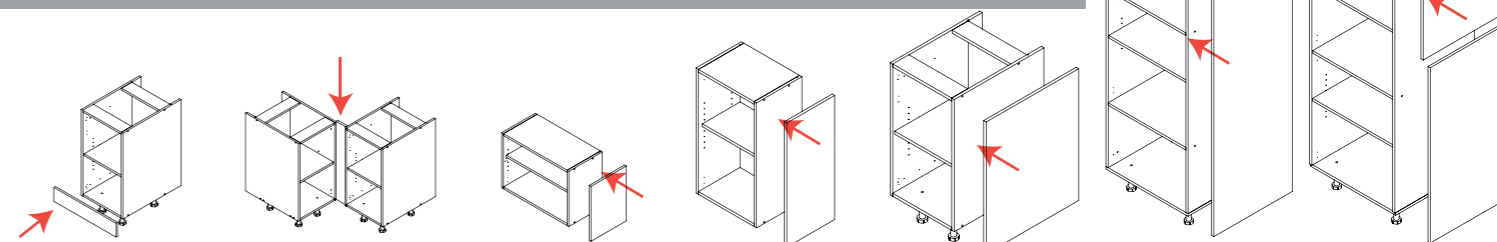

### DESCRIPTIF DE LA COMBINAISON :

**1 et 2-** 2 éléments hauts sur hotte 80 cm  
+ 2 façades + 2 kits charnières + 4 véris + poignées\*

**3 et 5-** 2 éléments bas 80 cm  
+ 4 façades + 4 kits charnières + poignées\*

## Les éléments de finition

La plinthe	Le fileur d'angle	La joue pour élément haut H48 cm	La joue pour élément haut H71 cm	La joue pour élément bas H71 cm	La joue pour colonne H156 cm	La joue pour colonne H213 cm
L225 cm x H14 cm	H71 cm x L 10 cm	H42 cm x 32 cm	H71 cm x 32 cm	H71 cm x 58 cm	H156 cm x 58 cm	H213 cm x 58 cm (en 2 parties)
3760117432583 - 0	3760117431872 - 0	3760117439939 - 0	3760117439922 - 0	3760117431155 - 0	3760117430974 - 0	3760117431858 - 0
PCV2250140	FACV713100	CO19CV428320J	CO19CV713320J	CO19CV713580J	CO19CV1566580J	CO19CV2138580J
45,00 € 0,18 €	15,00 € 0,11 €	27,00 € 0,18 €	45,00 € 0,18 €	60,00 € 0,46 €	116,00 € 1,15 €	155,00 € 1,15 €