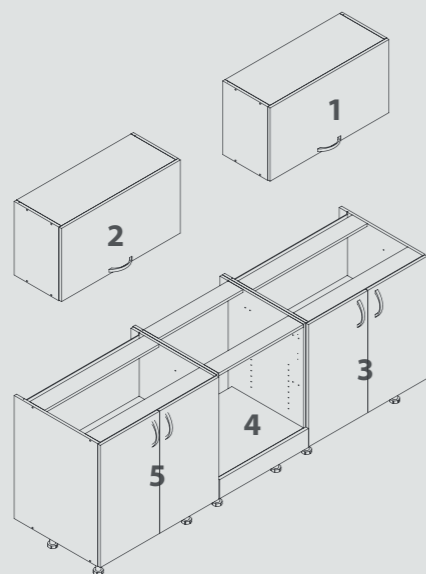

DESCRIPTIF DE LA COMBINAISON :

1 et 2- 2 éléments hauts sur hotte 80 cm
+ 2 façades + 2 kits charnières + 4 véris + poignées*

3 et 5- 2 éléments bas 80 cm
+ 4 façades + 4 kits charnières + poignées*

4- Élément bas 60 cm
+ 1 bandeau four

* 6 poignées modèles ARC03
réf : QUIPA03155AB