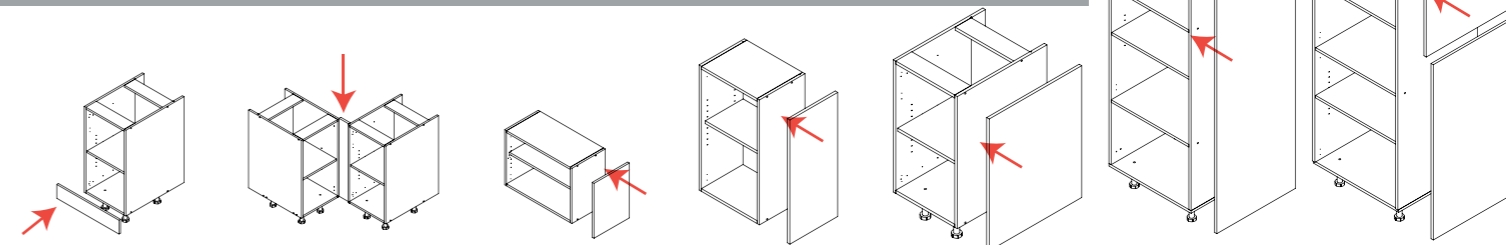

LES ELEMENTS
BAS ET HAUTS
SONT AU VERSO →

system cuisine BARI

avec façades en mélaminé structuré chêne clair 16 mm

449,00 €
pour une composition
largeur 220 cm
dont écomobilier
9,57 €

DESCRIPTIF DE LA COMBINAISON :

1 et 2- 2 éléments hauts sur hotte 80 cm
+ 2 façades + 2 kits charnières + 4 vérins + poignées*

3 et 5- 2 éléments bas 80 cm
+ 4 façades + 4 kits charnières + poignées*

4- Élément bas 60 cm
+ 1 bandeau four

* 6 poignées modèles ARC03
réf: QUIPA03155AB

Les éléments de finition

La plinthe	Le fileur d'angle	La joue pour élément haut H48 cm	La joue pour élément haut H71 cm	La joue pour élément bas H71 cm	La joue pour colonne H156 cm	La joue pour colonne H213 cm
L225 cm x H14 cm	H71 cm x L 10 cm	H42 cm x 32 cm	H71 cm x 32 cm	H71 cm x 58 cm	H156 cm x 58 cm	H213 cm x 58 cm (en 2 parties)
3700808102148 - 0	3700808102186 - 0	3700808102155 - 0	3700808102209 - 0	3700808102230 - 0	3700808102124 - 0	3700808102131 - 0
BARI2250140P	BARI713100FA	BARI428320J	BARI713320J	BARI713580J	BARI1566580J	BARI2138580J
40,00 € 0,08 €	15,00 € 0,02 €	19,00 € 0,18 €	28,00 € 0,18 €	38,00 € 0,46 €	81,00 € 1,15 €	101,00 € 1,15 €