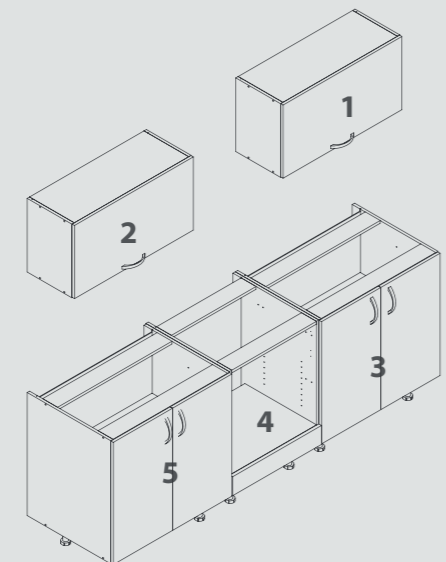

DESCRIPTIF DE LA COMBINAISON :

1 et 2- 2 éléments hauts sur hotte 80 cm
+ 2 façades + 2 kits charnières + 4 véris + poignées*

3 et 5- 2 éléments bas 80 cm
+ 4 façades + 4 kits charnières + poignées*

4- Élément bas 60 cm
+ 1 bandeau four

* 6 poignées modèles ARC03
réf : QUIPA03155AB