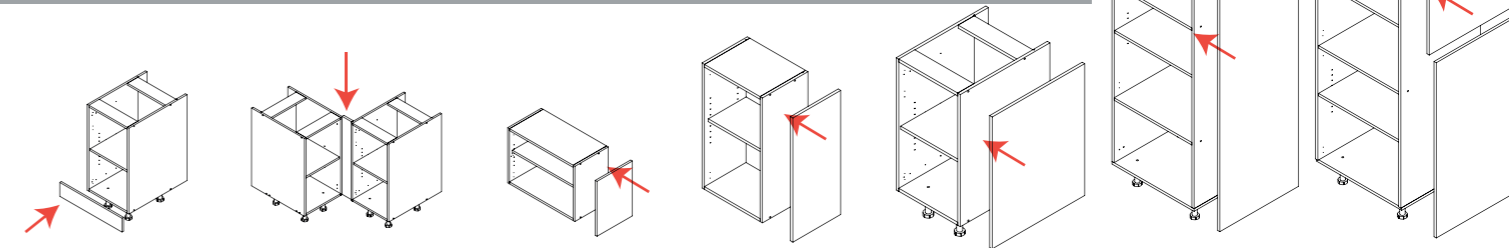

### DESCRIPTIF DE LA COMBINAISON :

**1 et 2**- 2 éléments hauts sur hotte 80 cm  
+ 2 façades + 2 kits charnières + 4 véris + poignées\*

**3 et 5**- 2 éléments bas 80 cm  
+ 4 façades + 4 kits charnières + poignées\*

## Les éléments de finition

La plinthe	Le fileur d'angle	La joue pour élément haut H48 cm	La joue pour élément haut H71 cm	La joue pour élément bas H71 cm	La joue pour colonne H156 cm	La joue pour colonne H213 cm
L225 cm x H14 cm	H71 cm x L 10 cm	H42 cm x 32 cm	H71 cm x 32 cm	H71 cm x 58 cm	H156 cm x 58 cm	H213 cm x 58 cm (en 2 parties)
3760117435283 - 0	3760117431872 - 0	3760117439861 - 0	3760117439854 - 0	3760117432961 - 0	3760117432947 - 0	3760117434194 - 0
PCV2250140	FACV713100	BOURCV428320J	BOURCV713320J	BOURCV713580J	BOURCV1566580J	BOURCV2138580J
45,00 € 0,18 €	15,00 € 0,11 €	23,00 € 0,18 €	37,00 € 0,18 €	52,00 € 0,46 €	105,00 € 1,15 €	140,00 € 1,15 €