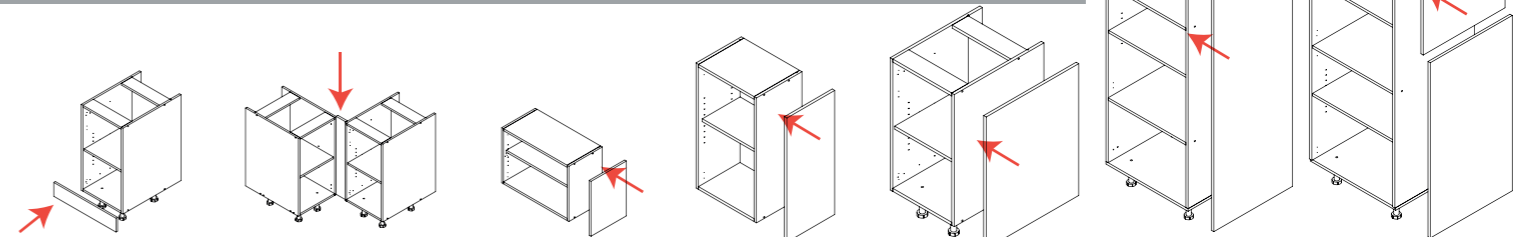

3 et 5 - 2 éléments bas 80 cm
+ 4 façades + 4 kits charnières + poignées*

4 - Élément bas 60 cm
+ 1 bandeau four

* 6 poignées modèles ARC03
réf: QUIPA03155AB

COLONNE H156cm x L60cm x P56cm	2 PORTES 1 TIROIR C02		1 PORTE 1 FOUR 1 TIROIR C06	
Caisson CA3BLA15666002F 3760117439212 - 0	1	78,00 € 3,00 €	1	78,00 € 3,00 €
Charnière QUICHAAMO110 3760117430066 - 0	2	10,00 € 0,04 €	1	5,00 € 0,02 €
Kit tiroir QUIKITTIRCAS600 3760117438802 - 0	1	46,00 € 0,46 €	1	46,00 € 0,46 €
Façade ROMAAB713600 3760117438284 - 0	1	35,00 € 0,46 €	0	0,00 € 0,00 €
Façade ROMAAB428600 3760117438079 - 0	2	38,00 € 0,36 €	2	38,00 € 0,36 €
Bandeau four ROMAAB110600BF 3760117437836 - 0	0	0,00 € 0,00 €	1	9,00 € 0,06 €
TOTAL		207,00 € 4,32 €		176,00 € 3,90 €

LES ELEMENTS
BAS ET HAUTS
SONT AU VERSO

Les éléments de finition

La plinthe	Le fileur d'angle	La joue pour élément haut H48 cm	La joue pour élément haut H71 cm	La joue pour élément bas H71 cm	La joue pour colonne H156 cm	La joue pour colonne H213 cm
L225 cm x H14 cm 3760117437898 - 0	H71 cm x L 10 cm 3760117435832 - 0	H42 cm x 32 cm 3760117439236 - 0	H71 cm x 32 cm 3760117439229 - 0	H71 cm x 58 cm 3760117438277 - 0	H156 cm x 58 cm 3760117437881 - 0	H213 cm x 58 cm (en 2 parties) 3760117435825 - 0
ROMAAB2250140P	ROMAAB713100FA	ROMAAB428320J	ROMAAB713320J	ROMAAB713580J	ROMAAB1566580J	ROMAAB2138580J
35,00 € 0,06 €	10,00 € 0,02 €	16,00 € 0,18 €	24,00 € 0,18 €	32,00 € 0,46 €	71,00 € 1,15 €	91,00 € 1,15 €