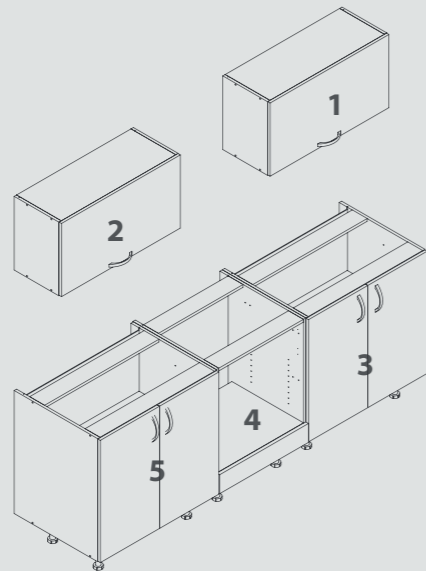

DESCRIPTIF DE LA COMBINAISON :

1 et 2 - 2 éléments hauts sur hotte 80 cm
+ 2 façades + 2 kits charnières + 4 véris + poignées*

3 et 5 - 2 éléments bas 80 cm
+ 4 façades + 4 kits charnières + poignées*

4 - Élément bas 60 cm
+ 1 bandeau four

* 6 poignées modèles ARC03
réf: QUIPA03155AB

COLONNE H156cm x L60cm x P56cm	2 PORTES 1 TIROIR C02		1 PORTE 1 FOUR 1 TIROIR C06	
Caisson CA3BLA15666002F 3760117439212 - 0	1	78,00 € 3,00 €	1	78,00 € 3,00 €
Charnière QUICHAAMO110 3760117430066 - 0	2	10,00 € 0,04 €	1	5,00 € 0,02 €
Kit tiroir QUIKITTIRCAS600 3760117438802 - 0	1	46,00 € 0,46 €	1	46,00 € 0,46 €
Façade ROMAAB713600 3760117438284 - 0	1	35,00 € 0,46 €	0	0,00 € 0,00 €
Façade ROMAAB428600 3760117438079 - 0	2	38,00 € 0,36 €	2	38,00 € 0,36 €
Bandeau four ROMAAB110600BF 3760117437836 - 0	0	0,00 € 0,00 €	1	9,00 € 0,06 €
TOTAL		207,00 € 4,32 €		176,00 € 3,90 €

LES ELEMENTS
BAS ET HAUTS
SONT AU VERSO