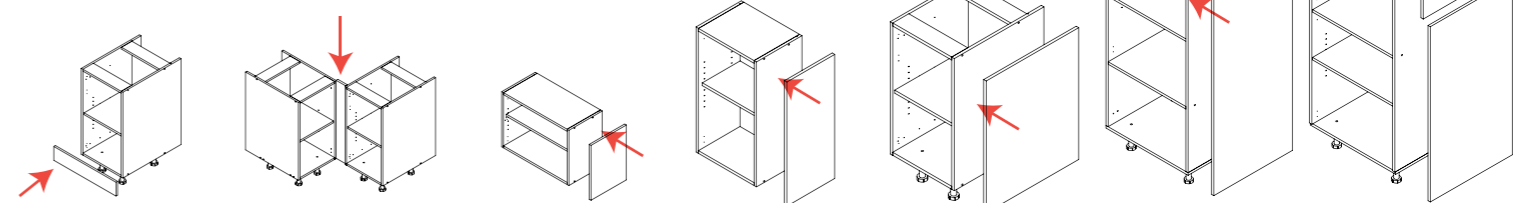

3 et 5 - 2 éléments bas 80 cm
+ 4 façades + 4 kits charnières + poignées*

4 - Élément bas 60 cm
+ 1 bandeau four

* 6 poignées modèles ARC03
réf : QUIPA03155AB

COLONNE H156cm x L60cm x P56cm	2 PORTES 1 TIROIR C02			1 PORTE 1 FOUR 1 TIROIR C06		
	Caisson CA3BLA15666002F 3760117439212 - 0	1	78,00 €	3,00 €	1	78,00 €
Charnière QUICHAAMO110 3760117430066 - 0	2	10,00 €	0,04 €	1	5,00 €	0,02 €
Kit tiroir QUIKITTIRCAS600 3760117438802 - 0	1	46,00 €	0,46 €	1	46,00 €	0,46 €
Façade TORIGB713600 3760117439601 - 0	1	35,00 €	0,46 €		0,00 €	0,00 €
Façade TORIGB428600 3760117438734 - 0	2	38,00 €	0,36 €	2	38,00 €	0,36 €
Bandeau four TORIGB110600BF 3760117438406 - 0		0,00 €	0,00 €	1	9,00 €	0,06 €
TOTAL		207,00 €	4,32 €		176,00 €	3,90 €

LES ELEMENTS
BAS ET HAUTS
SONT AU VERSO →

Les éléments de finition

La plinthe	Le fileur d'angle	La joue pour élément haut H48 cm	La joue pour élément haut H71 cm	La joue pour élément bas H71 cm	La joue pour colonne H156 cm	La joue pour colonne H213 cm
L225 cm x H14 cm	H71 cm x L 10 cm	H42 cm x 32 cm	H71 cm x 32 cm	H71 cm x 58 cm	H156 cm x 58 cm	H213 cm x 58 cm (en 2 parties)
3760117438437 - 0	3760117435795 - 0	3760117439458 - 0	3760117439441 - 0	3760117439595 - 0	3760117438413 - 0	3760117435634 - 0
TORIGB2250140P	TORIGB713100FA	TORIGB428320J	TORIGB713320J	TORIGB713580J	TORIGB1566580J	TORIGB2138580J
35,00 €	10,00 €	16,00 €	24,00 €	32,00 €	71,00 €	91,00 €
0,06 €	0,02 €	0,18 €	0,18 €	0,46 €	1,15 €	1,15 €