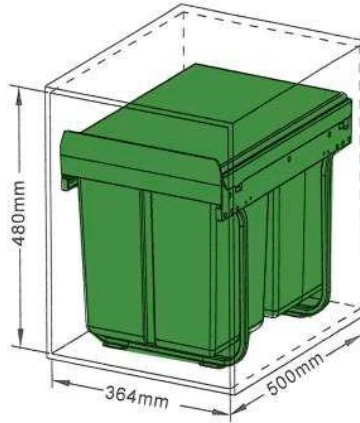

# Aménagement intérieur

La poubelle de tri coulissante 75.00€ TTC

Poubelle de tri  
pour caisson mini de 40 cm  
2 bacs de tri  
pose libre

QUIPOUB2B20G400  
3700808102346