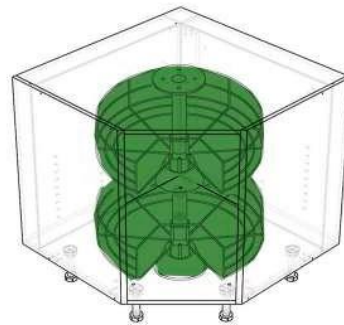

Aménagement intérieur

La poubelle de tri coulissante 75.00€ TTC

Poubelle de tri
pour caisson mini de 40 cm
2 bacs de tri
pose libre

QUIPOUB2B20G400
3700808102346

Les tourniquets

79.00€ TTC

Tourniquets d'angle
2 panier réglables

Pour caisson 100/120cm
QUITOUR1802P745
3760117435450

Pour caisson d'angle bas à 45°
QUITOUR2702P710
3760117435443

Les kits coulisse «panier»

Coulisse panier

pour caisson largeur 20 cm
Amortie / 2 paniers

QUIKITTIREPI200
3760117439588

Coulisse cargo

pour caisson L 40 cm
Amortie avec éléments
amovibles
QUIPANCOUL400M1N
3700808107327

87.00€ TTC