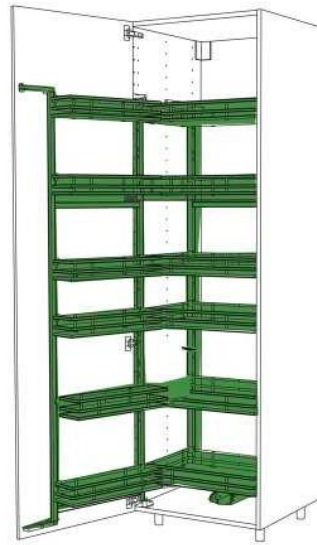

245.00€ TTC

Aménagement pour colonne 214x60cm
2 x 6 paniers amortis

QUIAMC21412P600N
3700808107273