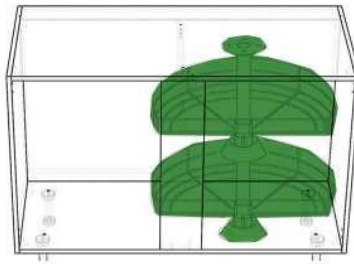

Les tourniquets

79.00€ TTC

Tourniquets d'angle
2 panier réglables

Pour caisson 100/120cm
QUITOUR1802P745
3760117435450