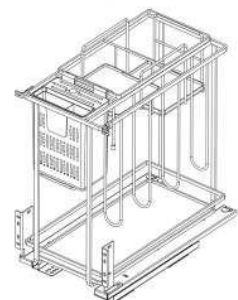

Coulisse cargo

pour caisson L 40 cm
Amortie avec éléments
amovibles
QUIPANCOUL400M1N
3700808107327

87.00€ TTC