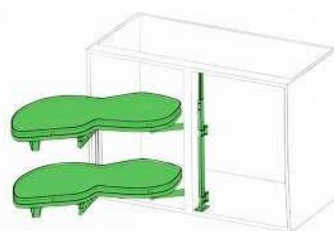

## Le magic corner réversible

275.00€ TTC

Magic corner réversible pour meuble 100 cm avec porte 40/60 cm position gauche ou droite 4 paniers amortis

QUIMAC04PRAB1000N  
3700808107303

## Le haricot droit et gauche

232.00€ TTC

Haricot pour meuble 100 cm avec porte 60 cm 2 plateaux amortis

Ouverture à droite  
QUIHAR2PDAB1000N  
3700808107280

Ouverture à gauche  
QUIHAR2PGAB1000N  
3700808107297