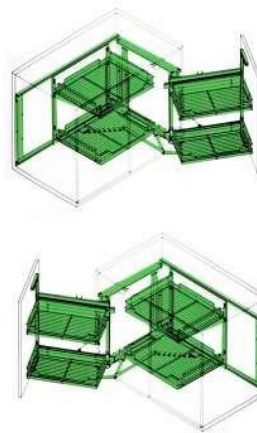

## L'aménagement de colonne

245.00€ TTC

Aménagement pour colonne 214x60cm  
2 x 6 paniers amortis

QUIAMC21412P600N  
3700808107273

## Le magic corner réversible

275.00€ TTC

Magic corner réversible pour meuble 100 cm avec porte 40/60 cm position gauche ou droite 4 paniers amortis

QUIMAC04PRAB1000N  
3700808107303

## Le haricot droit et gauche

232.00€ TTC

Haricot pour meuble 100 cm avec porte 60 cm 2 plateaux amortis

Ouverture à droite  
QUIHAR2PDAB1000N  
3700808107280

Ouverture à gauche  
QUIHAR2PGAB1000N  
3700808107297