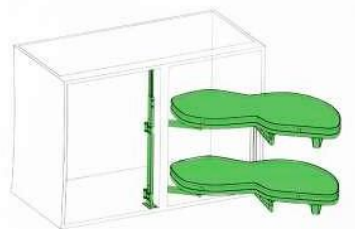

## Le magic corner réversible

275.00€ TTC

Magic corner réversible pour meuble 100 cm avec porte 40/60 cm position gauche ou droite 4 paniers amortis

QUIMAC04PRAB1000N  
3700808107303

## Le haricot droit et gauche

232.00€ TTC

Haricot pour meuble 100 cm avec porte 60 cm 2 plateaux amortis

Ouverture à droite  
QUIHAR2PDAB1000N  
3700808107280

Ouverture à gauche  
QUIHAR2PGAB1000N  
3700808107297