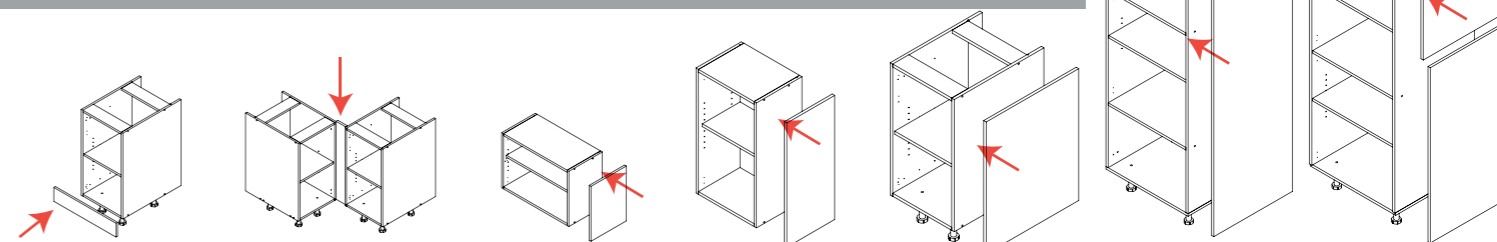

LES ELEMENTS  
BAS ET HAUTS  
SONT AU VERSO →

**RB system**  
cuisines à composer

cuisine **ETNA**

avec façades en stratifié rouge brillant 16 mm

**391,00 €**  
pour une composition  
largeur 220 cm  
dont écomobilier  
9,57 €

### DESCRIPTIF DE LA COMBINAISON :

**1 et 2** - 2 éléments hauts sur hotte 80 cm  
+ 2 façades + 2 kits charnières + 4 véris + poignées\*

**3 et 5** - 2 éléments bas 80 cm  
+ 4 façades + 4 kits charnières + poignées\*

## Les éléments de finition

La plinthe	Le fileur d'angle	La joue pour élément haut H48 cm	La joue pour élément haut H71 cm	La joue pour élément bas H71 cm	La joue pour colonne H156 cm	La joue pour colonne H213 cm
L225 cm x H14 cm	H71 cm x L 10 cm	H42 cm x 32 cm	H71 cm x 32 cm	H71 cm x 58 cm	H156 cm x 58 cm	H213 cm x 58 cm (en 2 parties)
3760117435528 - 0	3760117435689 - 0	3760117437287 - 0	3760117437270 - 0	3760117435429 - 0	3760117435535 - 0	3760117435658 - 0
ETNARB2250140P	ETNARB713100FA	ETNARB428320J	ETNARB713320J	ETNARB713580J	ETNARB1566580J	ETNARB2138580J
35,00 € 0,06 €	10,00 € 0,02 €	16,00 € 0,18 €	24,00 € 0,18 €	32,00 € 0,46 €	71,00 € 1,15 €	91,00 € 1,15 €