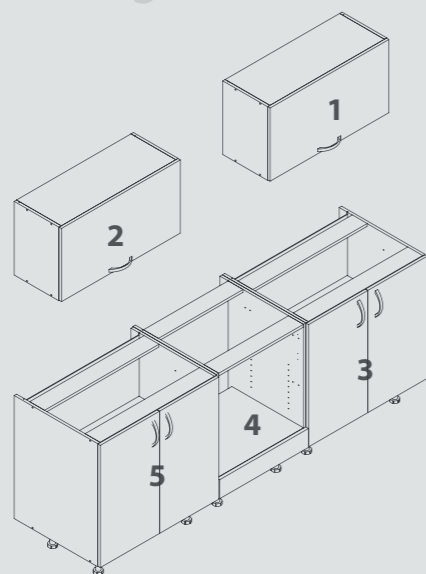

COLONNE H156cm x L60cm x P56cm	2 PORTES 1 TIROIR C02	1 PORTE 1 FOUR 1 TIROIR C06
Caisson CA3BLA15666002F 3760117439212 - 0	1 78,00 € 3,00 €	1 78,00 € 3,00 €
Charnière QUICHAAMO110 3760117430066 - 0	2 10,00 € 0,04 €	1 5,00 € 0,02 €
Kit tiroir QUIKITIRCAS600 3760117438802 - 0	1 46,00 € 0,46 €	1 46,00 € 0,46 €
Façade ETNARB713600 3760117435412 - 0	1 35,00 € 0,46 €	0,00 € 0,00 €
Façade ETNARB428600 3760117435498 - 0	2 38,00 € 0,36 €	2 38,00 € 0,36 €
Bandeau Four ETNARB110600BF 3760117435573 - 0	0,00 € 0,00 €	1 9,00 € 0,06 €
<b>TOTAL</b>	<b>207,00 € 4,32 €</b>	<b>176,00 € 3,90 €</b>

### DESCRIPTIF DE LA COMBINAISON :

**1 et 2** - 2 éléments hauts sur hotte 80 cm  
+ 2 façades + 2 kits charnières + 4 véris + poignées\*

**3 et 5** - 2 éléments bas 80 cm  
+ 4 façades + 4 kits charnières + poignées\*