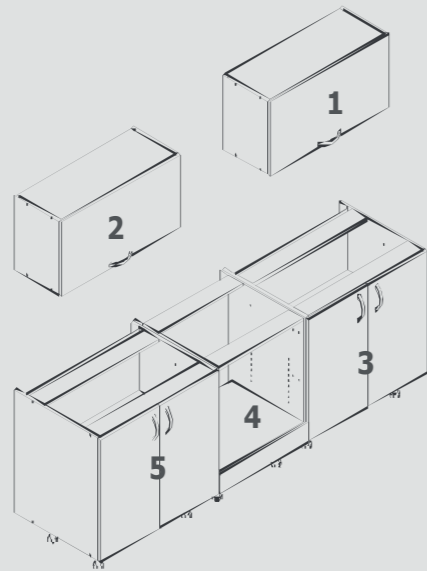

Cuisine **Basalt** noir mat / **Otta** bleu nuit / **Glina** terracotta
Matcha vert / **Polva** rose poudré
Luna blanc mat / **Artika** blanc brillant sans poignées

COLONNE H156cm x L60cm x P56cm	2 PORTES 1 TIROIR C02		1 PORTE 1 FOUR 1 TIROIR C06	
	Quantité	Prix unit.	Quantité	Prix unit.
Caisson CA3BLA1566002F 3760117439212 - 0	1	78,00 €	1	78,00 €
Charnière QUICHAAMO110 3760117430066 - 0	2	10,00 €	1	5,00 €
Kit tiroir QUIKITIRCAS600 3760117438802 - 0	1	46,00 €	1	46,00 €
Façade CO19CV713600 3760117431162 - 0	1	65,00 €	0	0,00 €
Façade CO19CV428600 3760117430981 - 0	2	96,00 €	2	96,00 €
Bandeau Four CO19CV110600BF 3760117439724 - 0	0	0,00 €	1	15,00 €
TOTAL		295,00 €		240,00 €

LES ELEMENTS
BAS ET HAUTS
SONT AU VERSO →

589,00 €
pour une composition
largeur 220 cm
dont écomobilier
9,62 €

DESCRIPTIF DE LA COMBINAISON :

1 et 2- 2 éléments hauts sur hotte 80 cm
+ 2 façades + 2 kits charnières + 4 vérins + poignées*

3 et 5- 2 éléments bas 80 cm
+ 4 façades + 4 kits charnières + poignées*

4- Élément bas 60 cm
+ 1 bandeau four

* 6 poignées modèles ARC03
réf : QUIPA03155AB