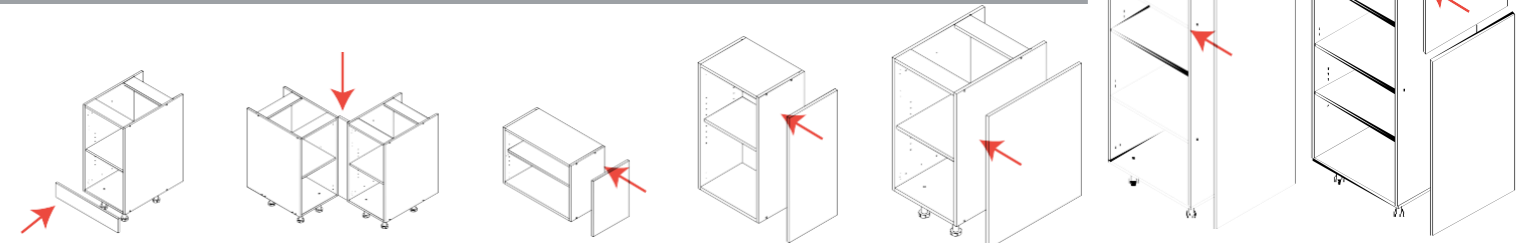

LES ELEMENTS
BAS ET HAUTS
SONT AU VERSO →

589,00 €
pour une composition
largeur 220 cm
dont écomobilier
9,62 €

DESCRIPTIF DE LA COMBINAISON :

1 et 2- 2 éléments hauts sur hotte 80 cm
+ 2 façades + 2 kits charnières + 4 vérins + poignées*

3 et 5- 2 éléments bas 80 cm
+ 4 façades + 4 kits charnières + poignées*

4- Élément bas 60 cm
+ 1 bandeau four

* 6 poignées modèles ARC03
réf : QUIPA03155AB

Les éléments de finition

La plinthe	Le fileur d'angle	La joue pour élément haut H48 cm	La joue pour élément haut H71 cm	La joue pour élément bas H71 cm	La joue pour colonne H156 cm	La joue pour colonne H213 cm
L225 cm x H14 cm	H71 cm x L 10 cm	H42 cm x 32 cm	H71 cm x 32 cm	H71 cm x 58 cm	H156 cm x 58 cm	H213 cm x 58 cm (en 2 parties)
3760117435283 - 0	3760117431872 - 0	3760117439939 - 0	3760117439922 - 0	3760117431155 - 0	3760117430974 - 0	3760117431858 - 0
PCV2250140	FACV713100	CO19CV428320J	CO19CV713320J	CO19CV713580J	CO19CV1566580J	CO19CV2138580J
45,00 €	15,00 €	27,00 €	45,00 €	60,00 €	116,00 €	155,00 €