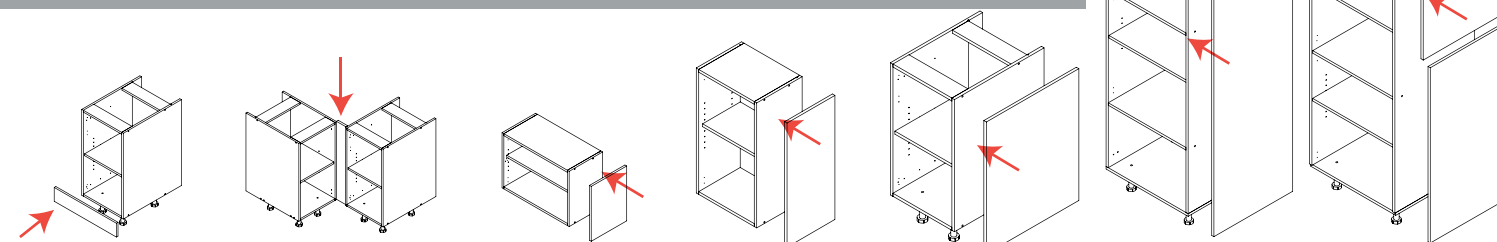

### DESCRIPTIF DE LA COMBINAISON :

**1 et 2**- 2 éléments hauts sur hotte 80 cm  
+ 2 façades + 2 kits charnières + 4 véris + poignées\*

**3 et 5**- 2 éléments bas 80 cm  
+ 4 façades + 4 kits charnières + poignées\*

## Les éléments de finition

La plinthe	Le fileur d'angle	La joue pour élément haut H48 cm	La joue pour élément haut H71 cm	La joue pour élément bas H71 cm	La joue pour colonne H156 cm	La joue pour colonne H213 cm
L225 cm x H14 cm	H71 cm x L 10 cm	H42 cm x 32 cm	H71 cm x 32 cm	H71 cm x 58 cm	H 156 cm x 58 cm	H213 cm x 58 cm (en 2 parties)
3760117435184 - 0	3760117434071 - 0	3760117439809 - 0	3760117439793 - 0	3760117434576 - 0	3760117432978 - 0	3760117434064 - 0
PCB2250140	FACB713100	MO19CB428320J	MO19CB713320J	MO19CB713580J	MO19CB1566580J	MO19CB2138580J
34,00 €	11,00 €	22,00 €	37,00 €	46,00 €	90,00 €	127,00 €