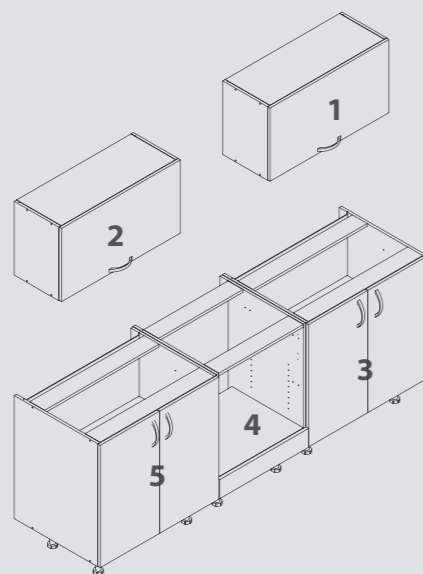

DESCRIPTIF DE LA COMBINAISON :

1 et 2- 2 éléments hauts sur hotte 80 cm
+ 2 façades + 2 kits charnières + 4 vérins + poignées*

3 et 5- 2 éléments bas 80 cm
+ 4 façades + 4 kits charnières + poignées*

4- Élément bas 60 cm
+ 1 bandeau four

* 6 poignées modèles ARC03
réf: QUIPA03155AB

mb
cuisines

Tel ☎ : 0497 32 41 09 - Tel 🇧🇪 : 06 64 61 91 72

📧 info@mbcuisines.com

Rue de Roubaix 69 - 7520 Templeuve (Belgique)

Pour votre confort, le showroom est ouvert uniquement sur rendez-vous.

www.mbcuisines.com

Cette fiche vous indique le contenu et le tarif de chaque combinaison de caisson avec la façade **CAPRI**. Retrouvez **poignées, accessoires et caissons seuls** sur la fiche dédiée.