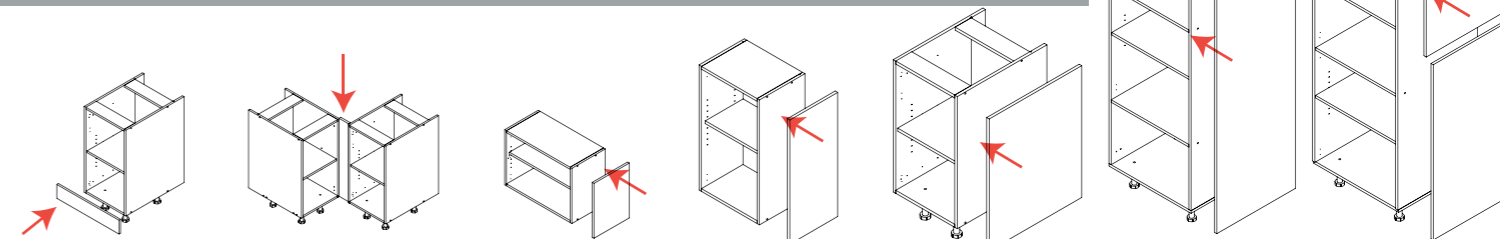

LES ELEMENTS
BAS ET HAUTS
SONT AU VERSO →

Les éléments de finition

La plinthe	Le fileur d'angle	La joue pour élément haut H48 cm	La joue pour élément haut H71 cm	La joue pour élément bas H71 cm	La joue pour colonne H156 cm	La joue pour colonne H213 cm
L225 cm x H14 cm	H71 cm x L 10 cm	H42 cm x 32 cm	H71 cm x 32 cm	H71 cm x 58 cm	H156 cm x 58 cm	H213 cm x 58 cm (en 2 parties)
3700808101240 - 0	3700808101288 - 0	3700808101257 - 0	3700808101301 - 0	3700808101332 - 0	3700808101226 - 0	3700808101233 - 0
CAPRIVB2250140P	CAPRIVB713100FA	CAPRIVB428320J	CAPRIVB713320J	CAPRIVB713580J	CAPRIVB1566580J	CAPRIVB2138580J
40,00 € 0,06 €	15,00 € 0,06 €	19,00 € 0,18 €	28,00 € 0,18 €	38,00 € 0,46 €	81,00 € 1,15 €	101,00 € 1,15 €