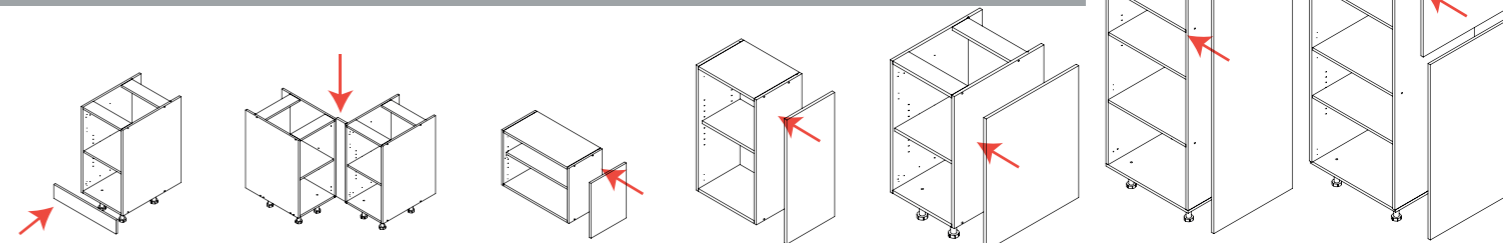

LES ELEMENTS
BAS ET HAUTS
SONT AU VERSO →

system cuisine ALPINE

avec façades en pin massif brut 19 mm

466,00 €
pour une composition
largeur 220 cm
dont écomobilier
9,01 €

DESCRIPTIF DE LA COMBINAISON :

1 et 2- 2 éléments hauts sur hotte 80 cm
+ 2 façades + 2 kits charnières + 4 véris + poignées*

3 et 5- 2 éléments bas 80 cm
+ 4 façades + 4 kits charnières + poignées*

4- Élément bas 60 cm
+ 1 bandeau four

* 6 poignées modèles ARC03
réf: QUIPA03155AB

Les éléments de finition

La plinthe	Le fileur d'angle	La joue pour élément haut H48 cm	La joue pour élément haut H71 cm	La joue pour élément bas H71 cm	La joue pour colonne H156 cm	La joue pour colonne H213 cm
L225 cm x H14 cm	H71 cm x L 10 cm	H42 cm x 32 cm	H71 cm x 32 cm	H71 cm x 58 cm	H156 cm x 58 cm	H213 cm x 58 cm (en 2 parties)
3760117435320 - 0	3760117434170 - 0	3760117439830 - 0	3760117439823 - 0	3760117430509 - 0	3760117430479 - 0	3760117434163 - 0
PSB2250140	FASB713100	AL19SB428320J	AL19SB713320J	AL19SB713580J	AL19SB1566580J	AL19SB2138580J
29,00 € 0,18 €	10,00 € 0,06 €	19,00 € 0,11 €	31,00 € 0,18 €	39,00 € 0,18 €	75,00 € 0,46 €	95,00 € 0,46 €