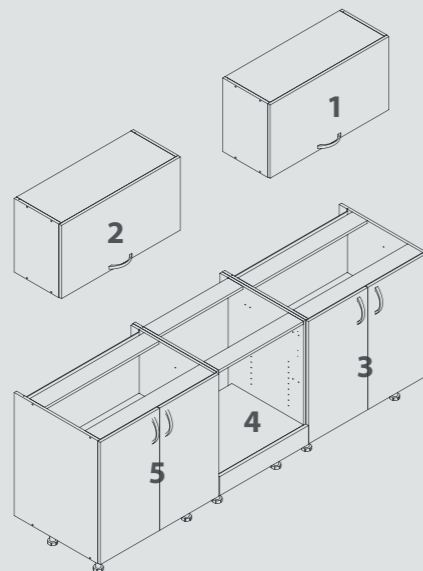

DESCRIPTIF DE LA COMBINAISON :

1 et 2- 2 éléments hauts sur hotte 80 cm
+ 2 façades + 2 kits charnières + 4 véris + poignées*

3 et 5- 2 éléments bas 80 cm
+ 4 façades + 4 kits charnières + poignées*

4- Élément bas 60 cm
+ 1 bandeau four

* 6 poignées modèles ARC03
réf: QUIPA03155AB